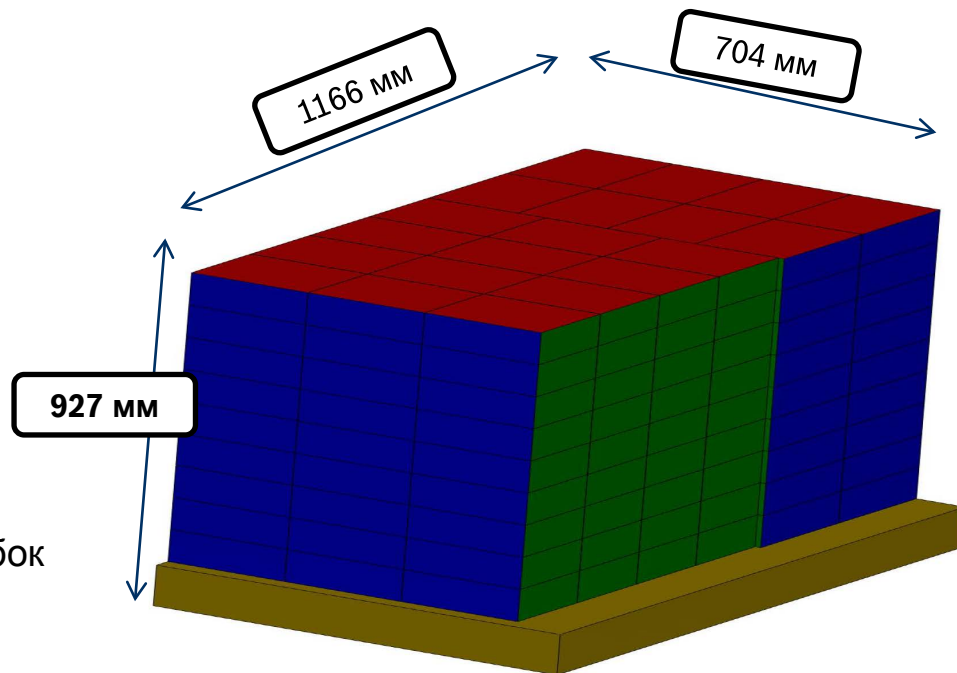

Логистическая информация

→ Характеристики паллета для VM 1 Prof.

Размеры упаковки:

231(L) x 176(W) x 103(H) мм

Размеры паллета:

1200(Д) x 800(Ш) x 1122(В) мм

Размер всех упаковок при хранении

без паллета:

1166(Д) x 704(Ш) x 927(В) мм

9 уровней по 20 упаковок = 180 коробок